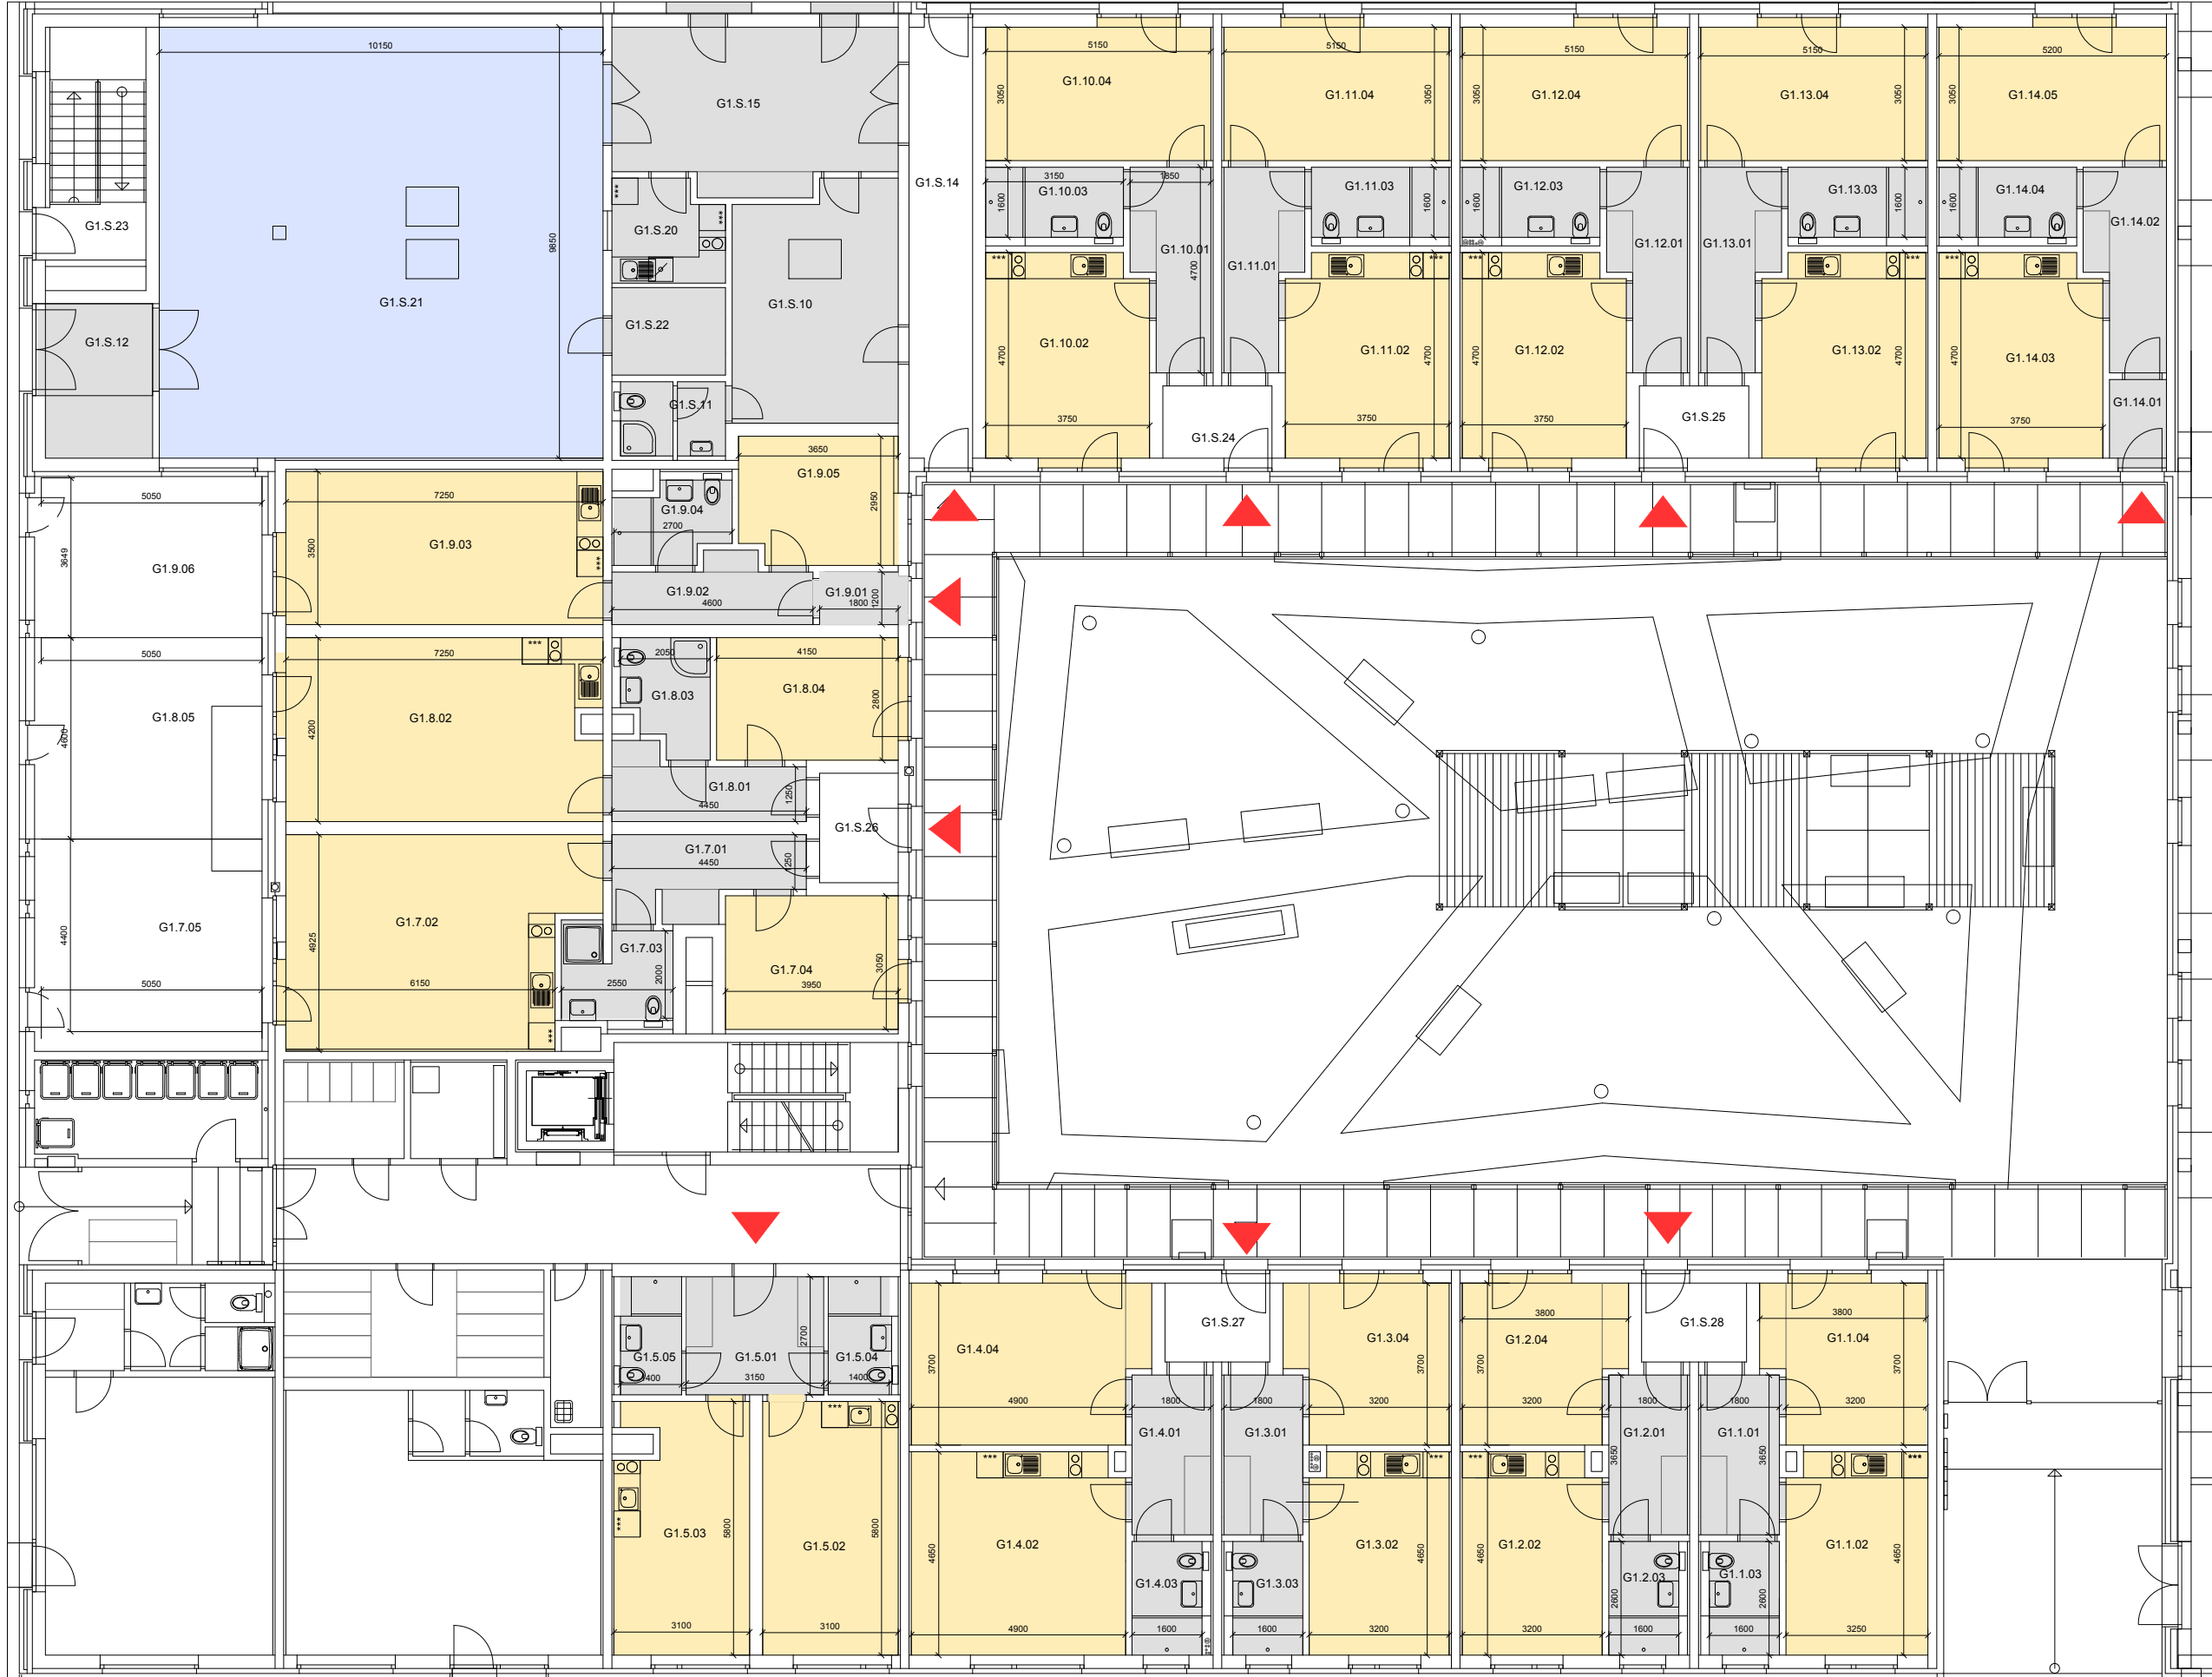

M 1:150

POHLED JIHOVÝCHODNÍ